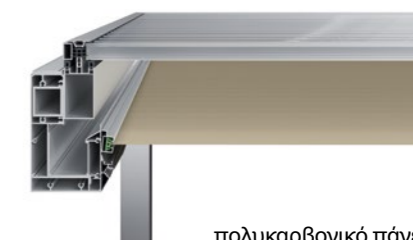

πάνελ αλουμινίου

πολυκαρβονικό πάνελ