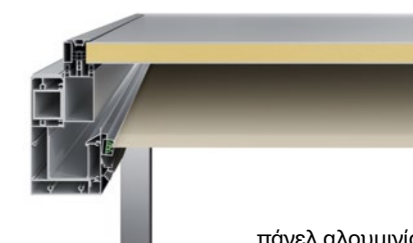

ηλιακά πάνελ

πάνελ αλουμινίου