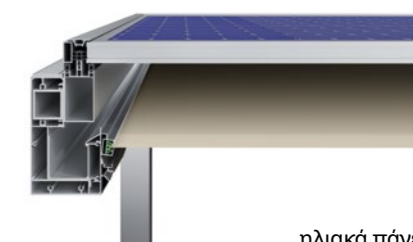

βιώσιμες λύσεις στάθμευσης κορυφαίας καινοτομίας

- Τα στέγαστρα διατίθενται σε μονές και διπλές τυπολογίες, για ένα ή δύο οχήματα.
- Η βασική εκδοχή περιλαμβάνει ενσωματωμένα φωτοβολταϊκά πάνελ, ενώ διατίθενται εναλλακτικές όπως πάνελ αλουμινίου και πολυκαρβονικά φύλλα.
- Δυνατότητα τοποθέτησης φωτισμού LED, υφασμάτινης οροφής και κάθετων στηθαίων για κορυφαία λειτουργικότητα και υψηλή αισθητική.
- Αποτελεσματικό σύστημα στεγάνωσης και απορροής υδάτων παρόμοιο με τις βιοκλιματικές πέργκολες.
- Δυνατότητα ρύθμισης μπροστινών στύλων για ευκολότερους ελιγμούς στάθμευσης.

ηλιακά πάνελ