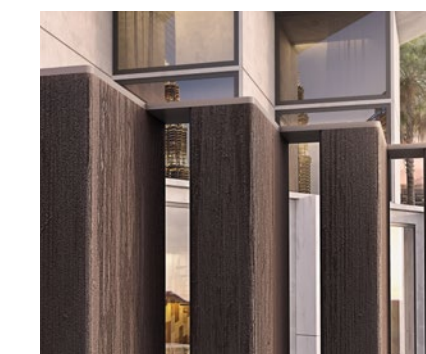

- Προσφέρει μια ιδιαίτερη αισθητική, η οποία δεν συναντάται στις περιφράξεις αλουμινίου.
- Το αισθητικό αποτέλεσμα απογειώνεται στην περίπτωση χρήσης των προφίλ WOODALUX.
- Αντικαθιστά επιτυχώς τις αντίστοιχες σιδηρένιες κατασκευές.
- Επιτρέπει την κάλυψη μεγάλων περιμέτρων χωρίς προβλήματα με ανεμοπίεσεις.
- Έξυπνος και αποτελεσματικός τρόπος σύνδεσης των βεργών στο πάνω μέρος, ο οποίος μένει απαρατήρητος και επιτρέπει υψηλές κατασκευές.