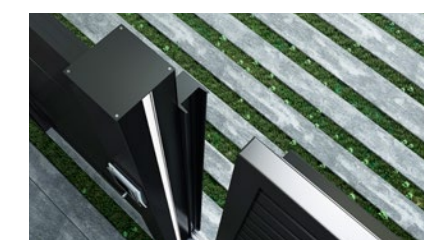

Εναλλακτικά της ανοιγόμενης (με ένα και δύο φύλλα) διατίθεται συρόμενη αυλόπορτα, κορυφαία αξιοπιστία και πλήρως αυτοματοποιημένη.