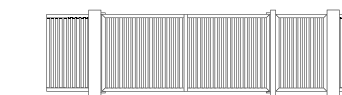

φράχτης/δίφυλλη/μονόφυλλη/φράχτης