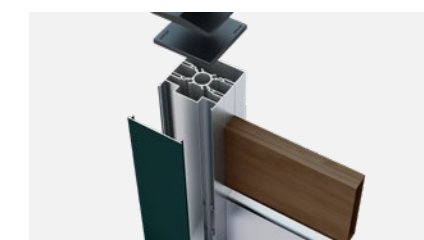

Ποικιλία από διακοσμητικές τάπες κολόνας (πυραμίδα, τριγωνική, επίπεδη) σε αντίστοιχες αποχρώσεις υψηλής ανθεκτικότητας.

Πρόκειται για ένα σύστημα το οποίο χαρακτηρίζεται από τη λιτή αισθητική κάθετων γραμμών. Ταυτόχρονα, αντικαθιστά με επιτυχία τις αντίστοιχες γραμμικές σιδηροκατασκευές, χωρίς όμως να προβλήματα βαφής, σκουριάς και συντήρησης που τις συνοδεύουν.

Μοναδική πρόταση σε απόλυτα minimal γραμμές.