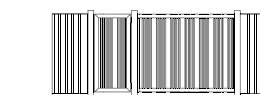

φράχτης/μονόφυλλη/δίφυλλη/φράχτης